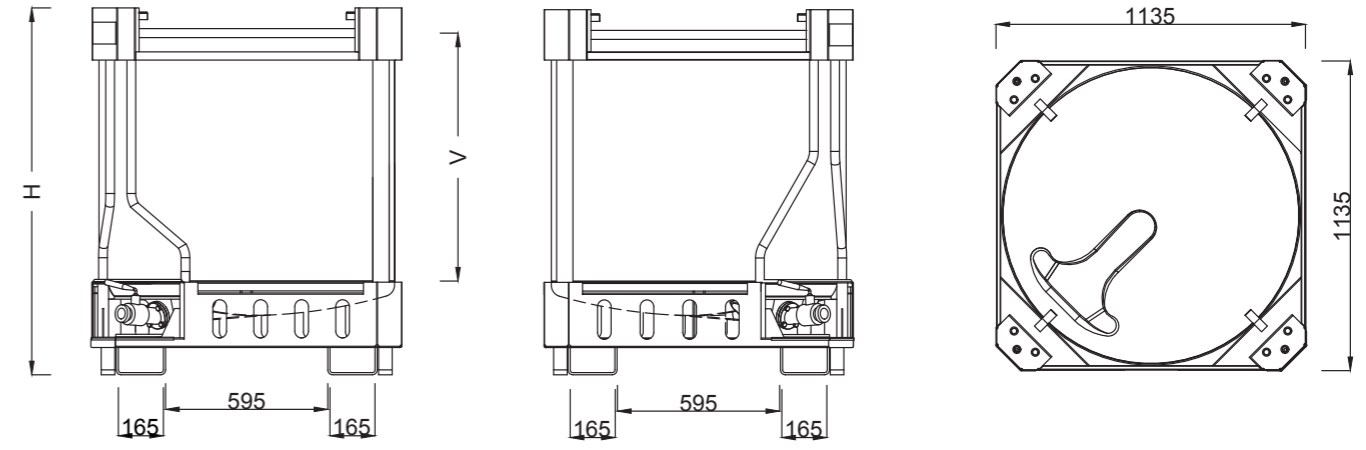

Serie Standard

Modello PLA

Gabbia di protezione in acciaio zincato (inox su richiesta)

Galvanised cage (inox on request)

Finitura esterna satinata
Finitura interna BA

External satin polished
Internal BA polished

Valvola di scarico posizionata in uno spigolo della base DN 50

Corner discharge outlet DN 50

Cielo aperto per movimentazione interna

Open top tank for storing and internal handling

Pozzetto stampato nel fondo per svuotamento totale

Bottom with molded pocket to grant full product discharge

Guida-forche per transpallet o carrello elevatore

Palletised base with fork slot

AISI 304
AISI 316 (optional)

Spessore 1,5mm
2,0mm (optional)
Thickness 1,5mm
2,0mm (optional)

Saldature TIG
Decapate e spazzolate
TIG Welding
Pickled and passivated

No impilamento
No stacking

Caratteristiche tecniche

- Cage de protection en acier galvanisé (inox sur demande)
- Base palettisée avec guide fourches
- Finition extérieure satinée et finition intérieure BA
- Soudage TIG. Nettoyage mécanique de soudures
- Puissard moulé sur le fond pour une évacuation totale
- Vanne de vidange à boule ou papillon max DN 50 (2")

- Jaula protectora de acero galvanizado (inox optional)
- Base pallet con guía-horquillas
- Acabado externo satinado y interno BA
- Soldadura TIG limpieza mecánica de las soldaduras
- Pozo moldeado en el fondo para un vaciado total
- Valvula de descarga esferica o mariposa max. DN 50 (2")

- Schutzkäfig aus verzinktem Stahl (Edelstahl optional)
- Palettierte Basis mit Gabelführung
- Oberfläche innen BA, außen satiniert, Domdeckel elektroliert
- Robotergeschweißte Nähte im WIG Verfahren, Schweißnähte gebeizt und passiviert
- Gestanzter Auslaufschaft am Boden für die komplette Entleerung
- Ausladen mit Kugelhahn oder Scheibenhahn DN 50 (2")